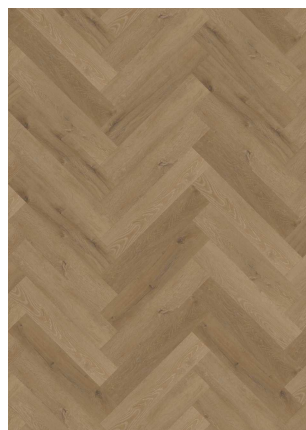

Modulari EIR

▲ WHISKEY CASK OAK 94051
/WALNUT NATURAL

▲ SAND OAK 94052
/RAW OAK LIGHT NATURAL

▲ COUNTRY OAK 94056
/OLD OAK GREIGE

▲ BLEACHED OAK 94058
/PRESTIGE OAK LIGHT NATURAL

▲ AMBER OAK 94059
/PRESTIGE OAK LIGHT AMBER

▲ SELECT OAK 94063
/ENGLISH OAK WARM NATURAL

▲ HONEY OAK 94064
/ENGLISH OAK HONEY

▲ RUSTIC OAK 94065
/CERUSED OAK DARK NATURAL

▲ CHEV AMBER OAK 94159
/PRESTIGE OAK LIGHT AMBER

▲ HB AMBER OAK 94259
/PRESTIGE OAK LIGHT AMBER