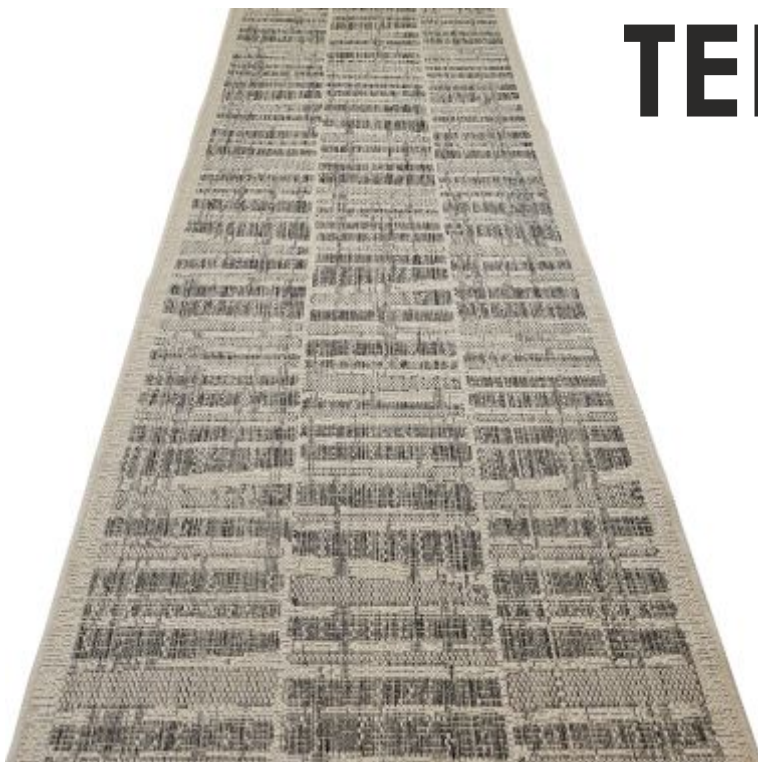

# TERRA BLOCK

67 / 80 / 100 CM

100% PP  
Płaskotkany  
Brak  
1100g/m<sup>2</sup>  
22  
Efī-S1

67 CM - 19,43 zł  
100 CM - 29,00 zł