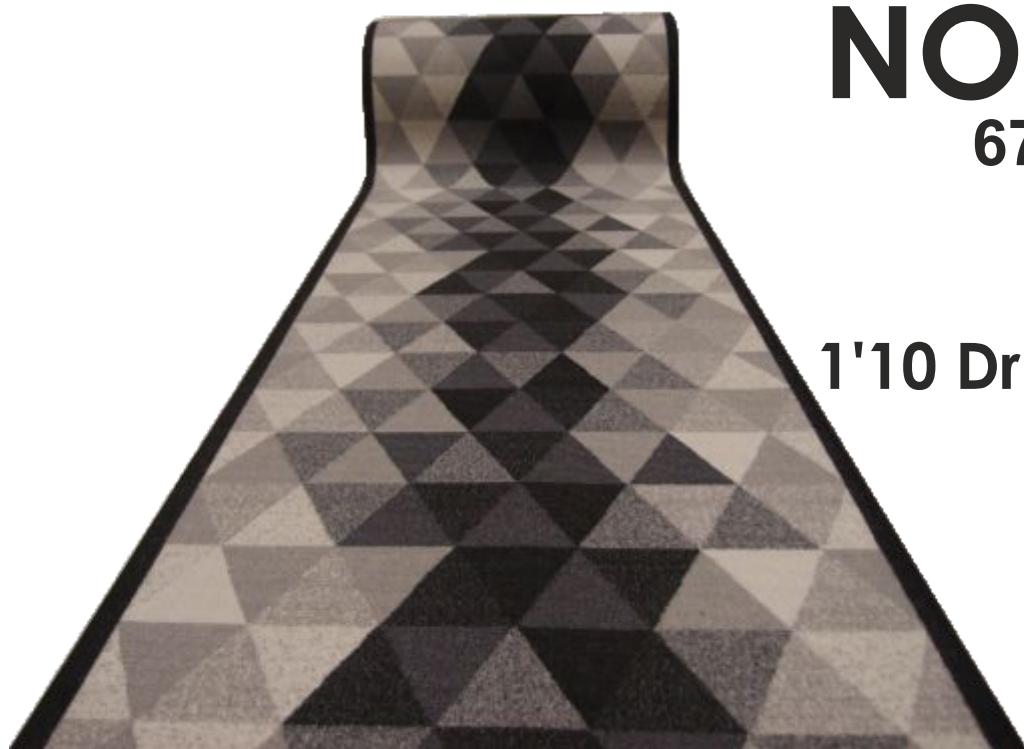

NOLAN 19

67 / 80 / 100 CM

100% PA
1'10 Druk | 1'10 Print
Żel | Gel
250g/m²
1250g/m²
21
Efl-S1

67 CM - 12,66 zł
100 CM - 18,90 zł