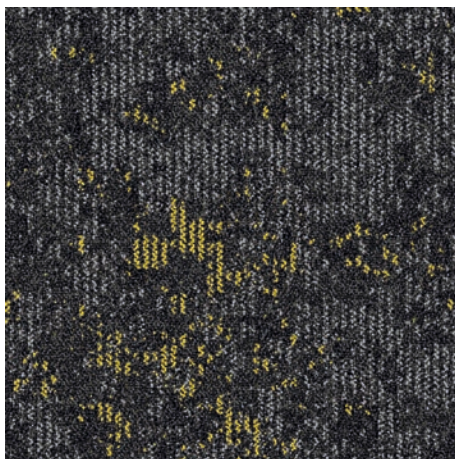

CLOUD

ABlogic®

9675

9673

9633

9671

9622

9672

9625

9676

9665

CLOUD – wykładzina dywanowa w płytkach 50x50 cm z graficznym wzorem chmury. Kolekcja składa się z jednej płytki w odcieniach szarości oraz 6 połączeń koloru szarego z innymi kolorami w dwóch stopniach nasycenia. Dedykowane płytki można łączyć ze sobą w systemie match&combine tworząc unikalne i inspirujące wykończenie posadzek.