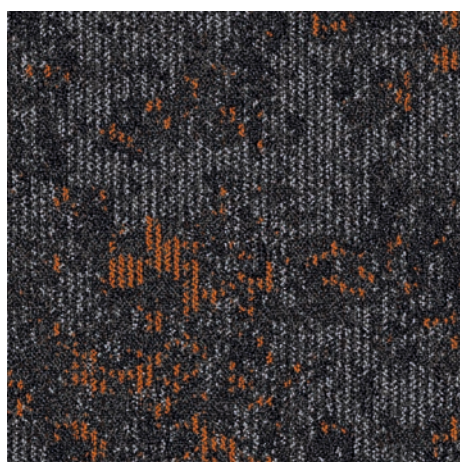

CLOUD

ABlogic®

9675

9673

9633

9671

9622

9672

9625

9676

9665

CLOUD – wykładzina dywanowa w płytkach 50x50 cm z graficznym wzorem chmury. Kolekcja składa się z jednej płytki w odcieniach szarości oraz 6 połączeń koloru szarego z innymi kolorami w dwóch stopniach nasycenia. Dedykowane płytki można łączyć ze sobą w systemie match&combine tworząc unikalne i inspirujące wykończenie posadzek.