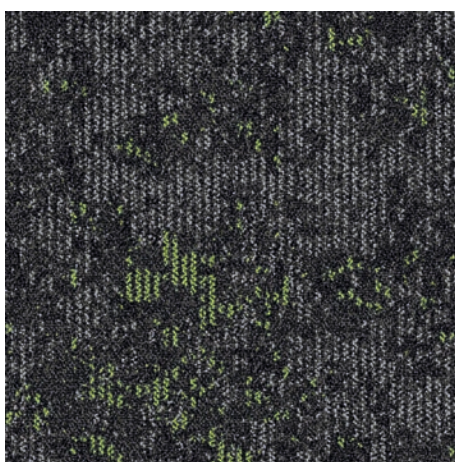

9625

9676

9665

CLOUD – wykładzina dywanowa w płytkach 50x50 cm z graficznym wzorem chmury. Kolekcja składa się z jednej płytki w odcieniach szarości oraz 6 połączeń koloru szarego z innymi kolorami w dwóch stopniach nasycenia. Dedykowane płytki można łączyć ze sobą w systemie match&combine tworząc unikalne i inspirujące wykończenie posadzek.

9677

9655

9678

9685

Przeznaczenie:

Rozmiar:

Skład runa:

Rodzaj: