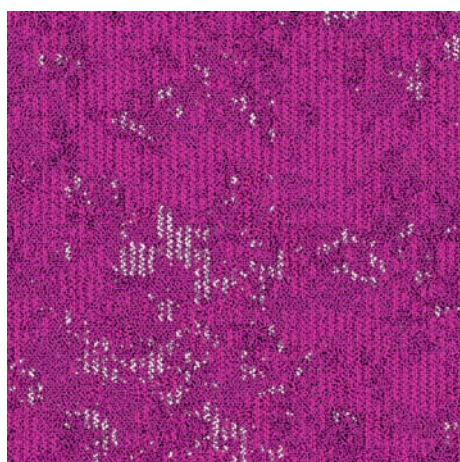

9625

9676

9665

CLOUD – wykładzina dywanowa w płytkach 50x50 cm z graficznym wzorem chmury. Kolekcja składa się z jednej płytki w odcieniach szarości oraz 6 połączeń koloru szarego z innymi kolorami w dwóch stopniach nasycenia. Dedykowane płytki można łączyć ze sobą w systemie match&combine tworząc unikalne i inspirujące wykończenie posadzek.

9677

9655

9678

9685

Przeznaczenie:

Rozmiar:

Skład runa:

Rodzaj: