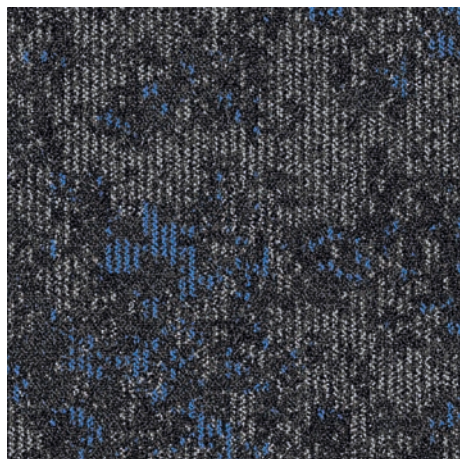

9625

9676

9665

CLOUD – wykładzina dywanowa w płytkach 50x50 cm z graficznym wzorem chmury. Kolekcja składa się z jednej płytki w odcieniach szarości oraz 6 połączeń koloru szarego z innymi kolorami w dwóch stopniach nasycenia. Dedykowane płytki można łączyć ze sobą w systemie match&combine tworząc unikalne i inspirujące wykończenie posadzek.

9677

9655

9678

9685

Przeznaczenie:

Rozmiar:

Skład runa:

Rodzaj: